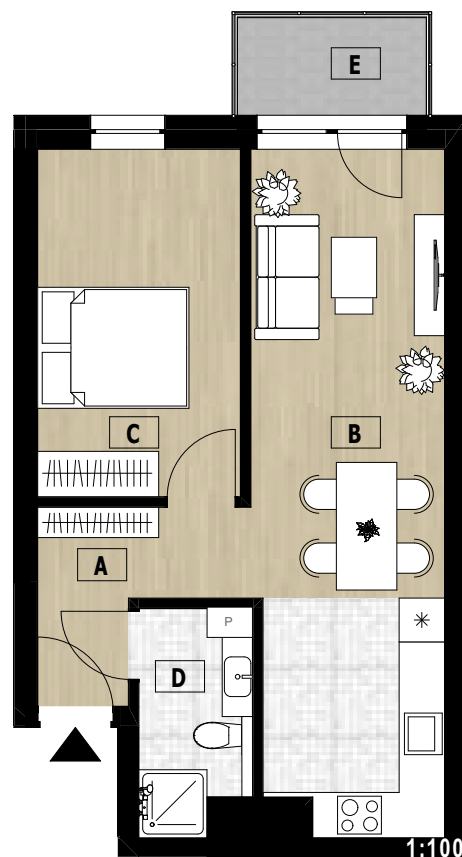

NUMER MIESZKANIA

102

PIĘTRO

II

LICZBA POKOI

2

POWIERZCHNIA

44,08m²

A	komunikacja	5,10
B	salon z aneksem	22,45
C	sypialnia	12,31
D	łazienka	4,22
E	balkon	3,25

RZUT LOKALU MIESZKALNEGO NR 102

Pn

*PRZEDSTAWIONO PRZYKŁADOWĄ ARANŻACJĘ MIESZKANIA, UMEBLOWANIE I WYPOSAŻENIE NIE STANOWIĄ OFERTY HANDLOWEJ.