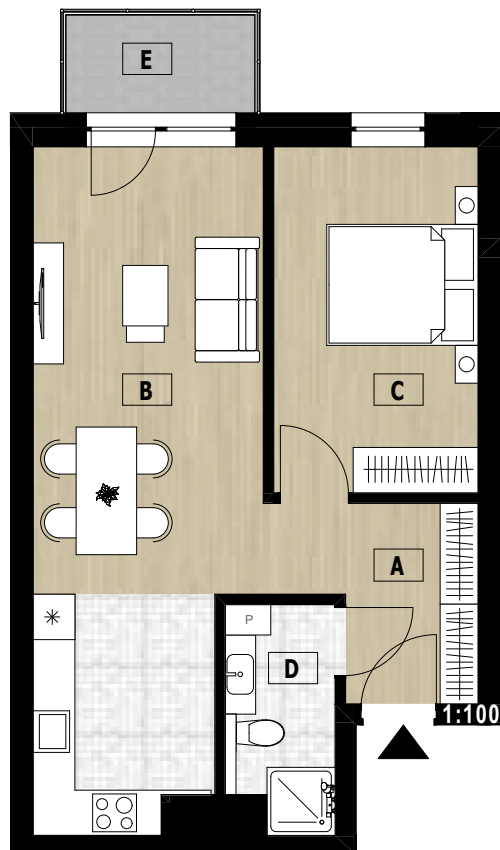

NUMER MIESZKANIA

108

PIĘTRO

II

LICZBA POKOI

2

POWIERZCHNIA

47,69m²

A	komunikacja	5,95
B	salon z aneksem	25,26
C	sypialnia	12,35
D	łazienka	4,13
E	balkon	3,25

RZUT LOKALU MIESZKALNEGO NR 108

Pn

*PRZEDSTAWIONO PRZYKŁADOWĄ ARANŻACJĘ MIESZKANIA, UMEBLOWANIE I WYPOSAŻENIE NIE STANOWIĄ OFERTY HANDLOWEJ.