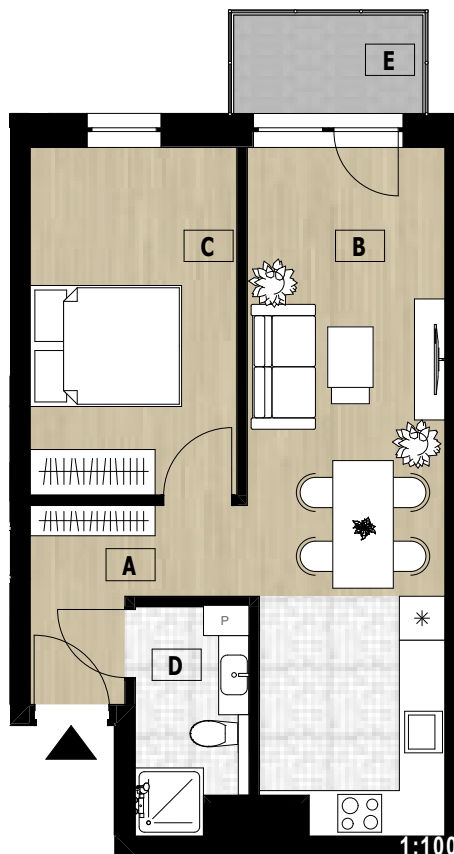

NUMER MIESZKANIA

147

PIĘTRO

VII

LICZBA POKOI

2

POWIERZCHNIA

44,89m²

A	komunikacja	5,23
B	salon z aneksem	22,90
C	sypialnia	12,54
D	łazienka	4,22
E	balkon	3,25

RZUT LOKALU MIESZKALNEGO NR 147

*PRZEDSTAWIONO PRZYKŁADOWĄ ARANŻACJĘ MIESZKANIA, UMEBLOWANIE I WYPOSAŻENIE NIE STANOWIĄ OFERTY HANDLOWEJ.