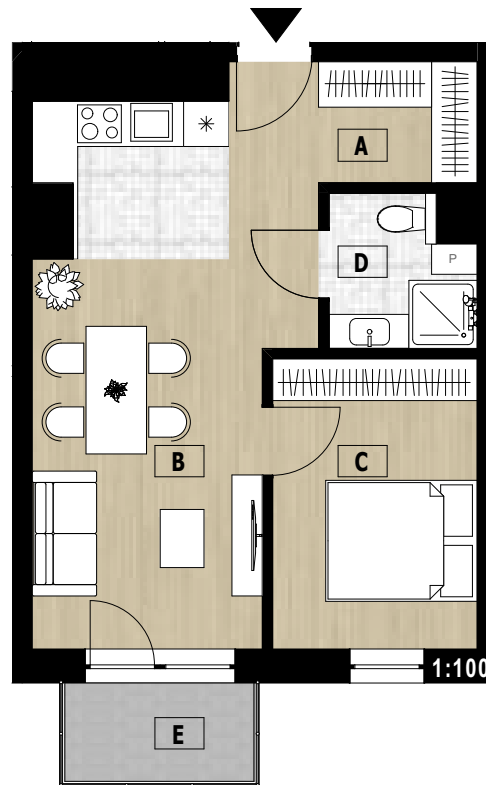

## 151

PIĘTRO

## VII

LICZBA POKOI

## 2

POWIERZCHNIA

## 41,88m<sup>2</sup>

A	komunikacja	7,84
B	salon z aneksem	20,04
C	sypialnia	10,35
D	łazienka	3,65
E	balkon	3,25

RZUT LOKALU MIESZKALNEGO NR 151

\*PRZEDSTAWIONO PRZYKŁADOWĄ ARANŻACJĘ MIESZKANIA, UMEBLOWANIE I WYPOSAŻENIE NIE STANOWIĄ OFERTY HANDLOWEJ.