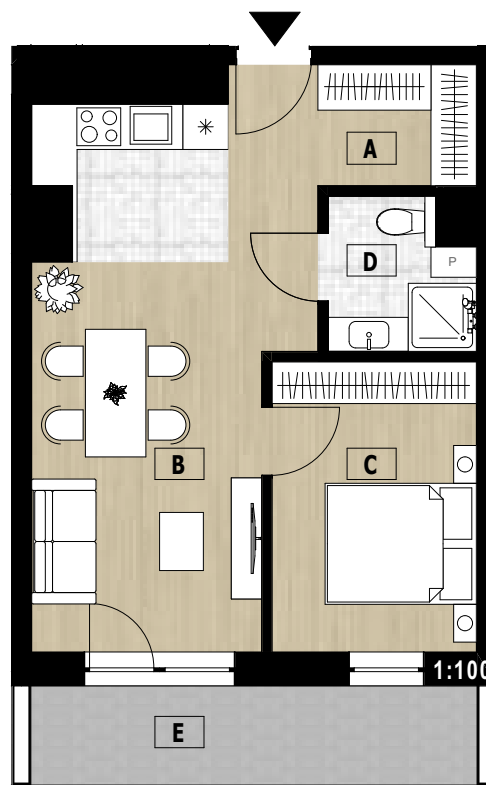

NUMER MIESZKANIA

158

PIĘTRO

VIII

LICZBA POKOI

2

POWIERZCHNIA

41,88m²

A	komunikacja	7,84
B	salon z aneksem	20,04
C	sypialnia	10,35
D	łazienka	3,65
E	loggia	7,73

RZUT LOKALU MIESZKALNEGO NR 158

*PRZEDSTAWIONO PRZYKŁADOWĄ ARANŻACJĘ MIESZKANIA, UMEBLOWANIE I WYPOSAŻENIE NIE STANOWIĄ OFERTY HANDLOWEJ.