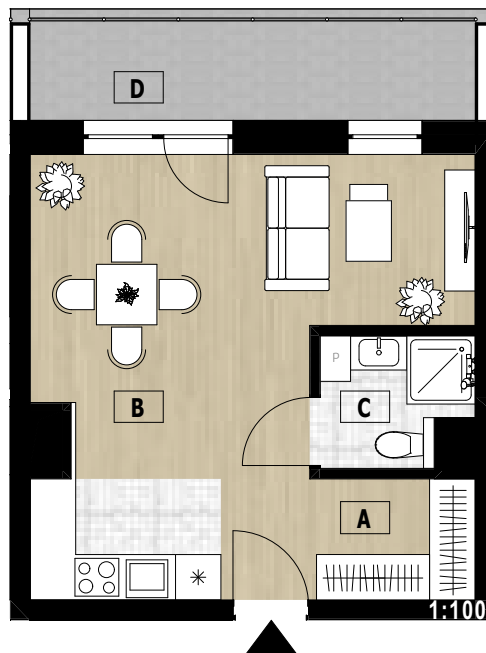

NUMER MIESZKANIA

163

PIĘTRO

VIII

LICZBA POKOI

1

POWIERZCHNIA

32,87m²

A	komunikacja	5,38
B	salon z aneksem	24,27
C	łazienka	3,22
D	loggia	7,58

RZUT LOKALU MIESZKALNEGO NR 163

*PRZEDSTAWIONO PRZYKŁADOWĄ ARANŻACJĘ MIESZKANIA, UMEBLOWANIE I WYPOSAŻENIE NIE STANOWIĄ OFERTY HANDLOWEJ.