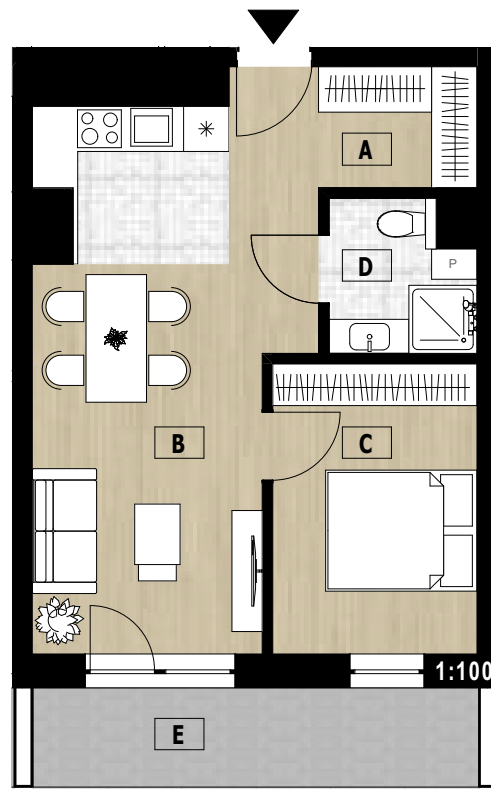

NUMER MIESZKANIA

178

PIĘTRO

X

LICZBA POKOI

2

POWIERZCHNIA

41,88m²

A	komunikacja	7,84
B	salon z aneksem	20,04
C	sypialnia	10,35
D	łazienka	3,65
E	loggia	7,73

RZUT LOKALU MIESZKALNEGO NR 178

Pn

*PRZEDSTAWIONO PRZYKŁADOWĄ ARANŻACJĘ MIESZKANIA, UMEBLOWANIE I WYPOSAŻENIE NIE STANOWIĄ OFERTY HANDLOWEJ.