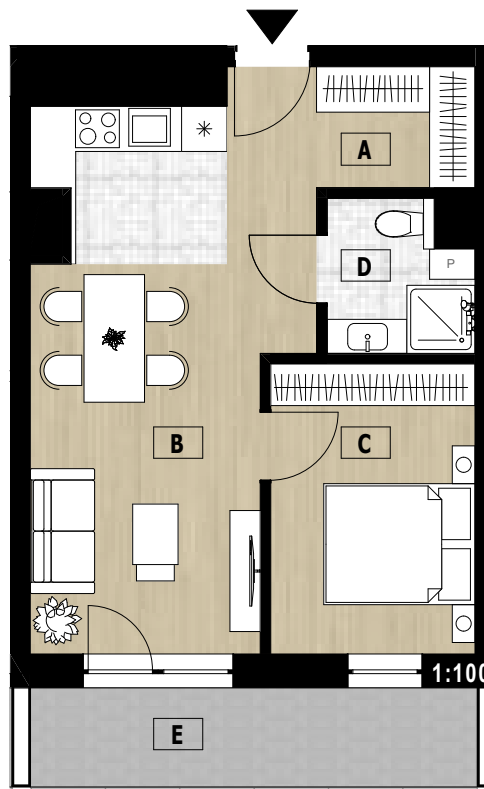

NUMER MIESZKANIA

192

PIĘTRO

XII

LICZBA POKOI

2

POWIERZCHNIA

41,88m²

A	komunikacja	7,84
B	salon z aneksem	20,04
C	sypialnia	10,35
D	łazienka	3,65
E	loggia	7,73

RZUT LOKALU MIESZKALNEGO NR 192

*PRZEDSTAWIONO PRZYKŁADOWĄ ARANŻACJĘ MIESZKANIA, UMEBLOWANIE I WYPOSAŻENIE NIE STANOWIĄ OFERTY HANDLOWEJ.