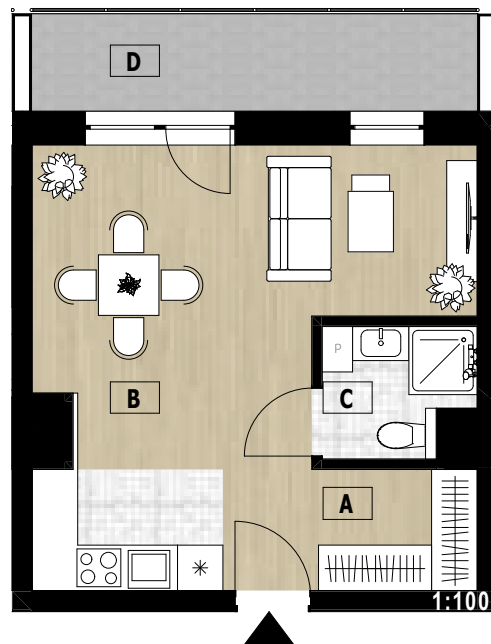

NUMER MIESZKANIA

195

PIĘTRO

XII

LICZBA POKOI

1

POWIERZCHNIA

32,87m²

A	komunikacja	5,38
B	salon z aneksem	24,27
C	łazienka	3,22
D	loggia	7,58

RZUT LOKALU MIESZKALNEGO NR 195

0 1 2 3 4 5 6m

*PRZEDSTAWIONO PRZYKŁADOWĄ ARANŻACJĘ MIESZKANIA, UMEBLOWANIE I WYPOSAŻENIE NIE STANOWIĄ OFERTY HANDLOWEJ.