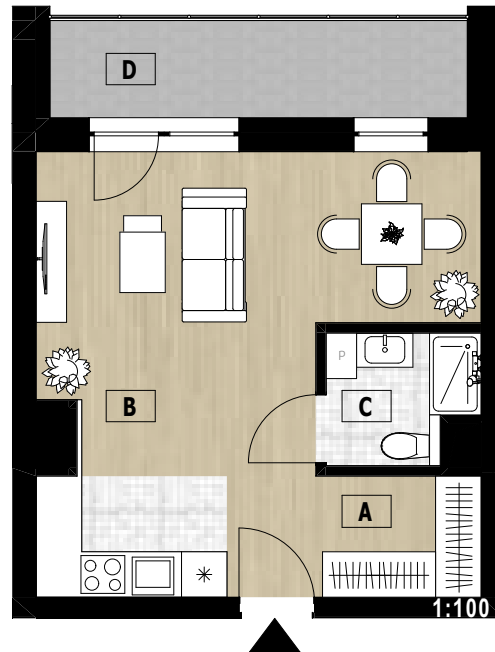

NUMER MIESZKANIA

223

PIĘTRO

II

LICZBA POKOI

1

POWIERZCHNIA

32,88m²

A	komunikacja	5,38
B	salon z aneksem	24,28
C	łazienka	3,22
D	loggia	7,09

RZUT LOKALU MIESZKALNEGO NR 223

Pn

*PRZEDSTAWIONO PRZYKŁADOWĄ ARANŻACJĘ MIESZKANIA, UMEBLOWANIE I WYPOSAŻENIE NIE STANOWIĄ OFERTY HANDLOWEJ.