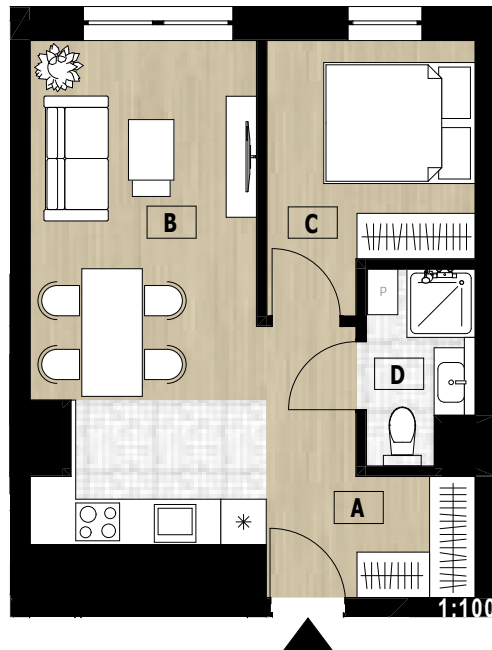

NUMER MIESZKANIA

51

PIĘTRO

VIII

LICZBA POKOI

2

POWIERZCHNIA

38,72m²

A	komunikacja	6,77
B	salon z aneksem	19,76
C	sypialnia	8,82
D	łazienka	3,37

RZUT LOKALU MIESZKALNEGO NR 51

Pn

*PRZEDSTAWIONO PRZYKŁADOWĄ ARANŻACJĘ MIESZKANIA, UMEBLOWANIE I WYPOSAŻENIE NIE STANOWIĄ OFERTY HANDLOWEJ.