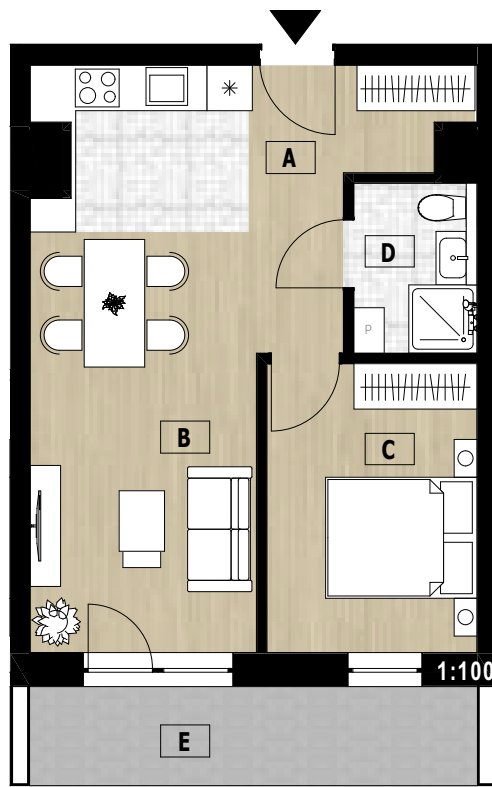

NUMER MIESZKANIA

82

PIĘTRO

XII

LICZBA POKOI

2

POWIERZCHNIA

43,42m²

A	komunikacja	6,50
B	salon z aneksem	22,67
C	sypialnia	10,60
D	łazienka	3,65
E	loggia	7,76

RZUT LOKALU MIESZKALNEGO NR 82

Pn

*PRZEDSTAWIONO PRZYKŁADOWĄ ARANŻACJĘ MIESZKANIA, UMEBLOWANIE I WYPOSAŻENIE NIE STANOWIĄ OFERTY HANDLOWEJ.